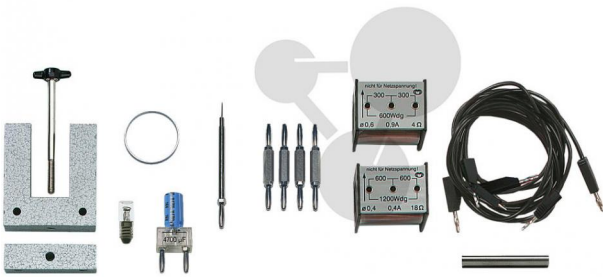

SEG Elektrik Erweiterung Induktion und Wechselfspannung

Unverbindliche Artikelinformationen aus www.conatex.com vom 03.07.2024/DE1

Bestellnummer: 1192107

zum Artikel im
Webshop

263,00 € zzgl. MwSt.

Weiterführende Versuche zum Elektromagnetismus und zur elektromagnetischen Induktion. Der Ergänzungssatz kann in der Wanne Schüler-Set Elektrik – Grundlagen aufbewahrt werden.

Lieferumfang:

U-Kern mit I-Kern, Spule 1200 Windungen, Spule 600 Windungen, Verbindungsstecker, Kabel, Elko 4700µF, Stabmagnet, Nadellager, Kurzschlussring, Glimmlampe, Kabel

Erforderliches Zubehör

SEG Elektrik Komplettsatz