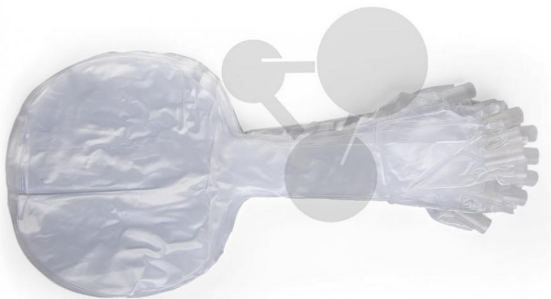

75 Ersatzluftwege Kind für Basic Billy

Unverbindliche Artikelinformationen aus www.conatex.com vom 22.07.2024/DE1

Bestellnummer: 1193089

zum Artikel im
Webshop

127,00 € zzgl. MwSt.

Ersatzluftwege für Kinder zur Reanimationspuppe Basic Billy