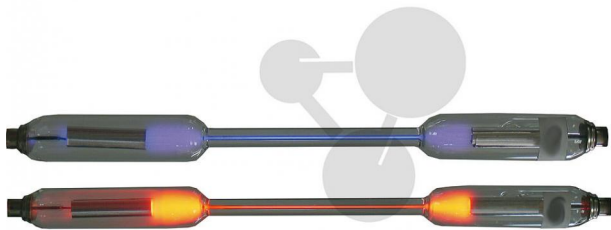

Spektralröhre Na

Unverbindliche Artikelinformationen aus www.conatex.com vom 22.07.2024/DE1

Bestellnummer: 1202015

zum Artikel im
Webshop

116,00 € zzgl. MwSt.

Mit spezieller Natriumfüllung. Sofort einsatzbereit ohne aufheizen.

Abmessungen:

220 x 15 mm (L x D)

CONATEX-DIDACTIC Lehrmittel GmbH · Experimentiergeräte für Naturwissenschaft und Technik
Zentrales Handelsregister Saarbrücken HRB-Nr. 91619 · Geschäftsführer: Christoph Wolfsperger · www.conatex.com