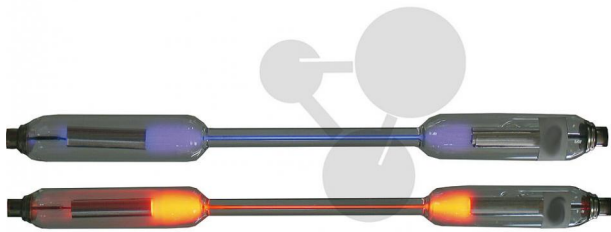

## Spektralröhre Na

Unverbindliche Artikelinformationen aus [www.conatex.com](http://www.conatex.com) vom 23.12.2024/DE1

Bestellnummer: 1202015

zum Artikel im  
Webshop

116,00 € zzgl. MwSt.

Mit spezieller Natriumfüllung. Sofort einsatzbereit ohne aufheizen.

Abmessungen:

220 x 15 mm (L x D)

**CONATEX-DIDACTIC Lehrmittel GmbH · Experimentiergeräte für Naturwissenschaft und Technik**  
Zentrales Handelsregister Saarbrücken HRB-Nr. 91619 · Geschäftsführer: Christoph Wolfsperger · [www.conatex.com](http://www.conatex.com)