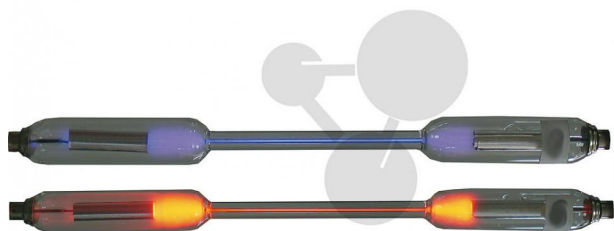

Spektralröhre Na

Unverbindliche Artikelinformationen aus www.conatex.com vom 05.11.2024/DE1

Bestellnummer: 1202015

zum Artikel im
Webshop

116,00 € zzgl. MwSt.

Mit spezieller Natriumfüllung. Sofort einsatzbereit ohne aufheizen.

Abmessungen:

220 x 15 mm (L x D)

CONATEX-DIDACTIC Lehrmittel GmbH · Experimentiergeräte für Naturwissenschaft und Technik
Zentrales Handelsregister Saarbrücken HRB-Nr. 91619 · Geschäftsführer: Christoph Wolfsperger · www.conatex.com