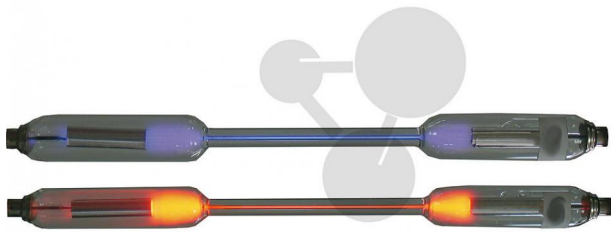

Spektralröhre Na

Unverbindliche Artikelinformationen aus www.conatex.com vom 22.11.2024/DE1

Bestellnummer: 1202015

zum Artikel im
Webshop

116,00 € zzgl. MwSt.

Mit spezieller Natriumfüllung. Sofort einsatzbereit ohne aufheizen.

Abmessungen:

220 x 15 mm (L x D)

CONATEX-DIDACTIC Lehrmittel GmbH · Experimentiergeräte für Naturwissenschaft und Technik
Zentrales Handelsregister Saarbrücken HRB-Nr. 91619 · Geschäftsführer: Christoph Wolfsperger · www.conatex.com