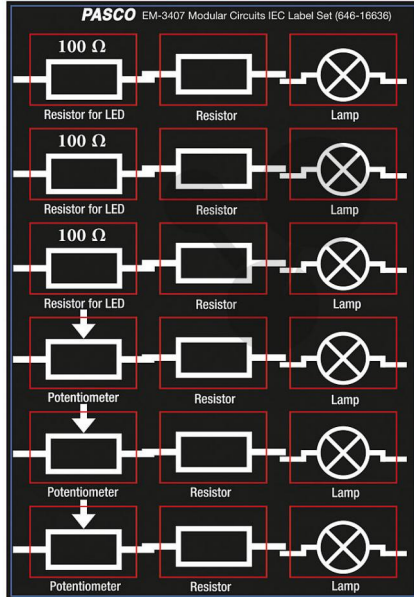

Aufkleber europäische Symbole für elektrische Stromkreise

Unverbindliche Artikelinformationen aus www.conatex.com vom 05.11.2024/DE1

Bestellnummer: 1202054

zum Artikel im
Webshop

35,90 € zzgl. MwSt.

Die Aufkleber ergänzen den "Elektrische Stromkreise Basissatz" und das "erweiterte System" um europäische Schaltsymbole. Die Aufkleber werden einfach über die amerikanischen Symbole geklebt. So wird der Schaltplan schneller im realen Aufbau wiedergefunden. Damit wird das Arbeiten und Erlernen stark vereinfacht.

Erforderliches Zubehör

Elektrische Stromkreise erweitertes System

Bestellnummer 1172028

589,00 € zzgl. MwSt.

Elektrische Stromkreise Basissatz

Bestellnummer 1172027

324,00 € zzgl. MwSt.

CONATEX-DIDACTIC Lehrmittel GmbH · Experimentiergeräte für Naturwissenschaft und Technik
Zentrales Handelsregister Saarbrücken HRB-Nr. 91619 · Geschäftsführer: Christoph Wolfsperger · www.conatex.com