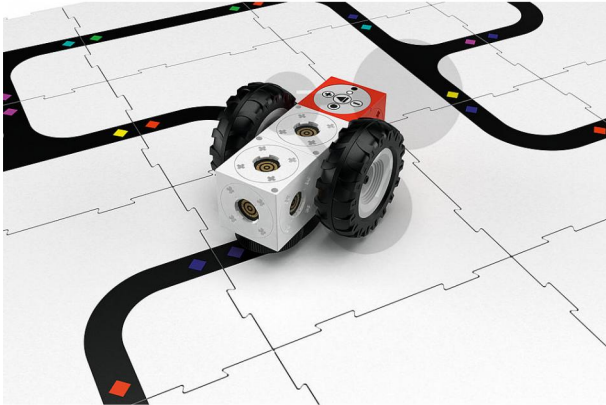

eXperiBot Lernroboter

Unverbindliche Artikelinformationen aus www.conatex.com vom 22.07.2024/DE1

Bestellnummer: 1202102

zum Artikel im
Webshop

203,00 € zzgl. MwSt.

Mit nur zehn Handgriffen zusammengebaut, in Sekundenschnelle einsatzbereit

Dieser Lernroboter verbindet die Einfachheit des Spielens mit der Logik des Programmierens. Der eXperiBot lässt sich ganz einfach grafisch mit Blockly programmieren oder textbasiert mit MicroPython. Der technische Ansatz eines innovativen Spieleroboters wird mit einem didaktischen Konzept vereint. eXperiBot ist zuverlässig, einfach zusammenzubauen und ein lehrreiches Erlebnis. Beidseitig vorbedruckte Kacheln lassen sich ganz einfach zu einem Labyrinth zusammen stecken, das der Roboter erkundet und programmierte Aufgaben erledigt.