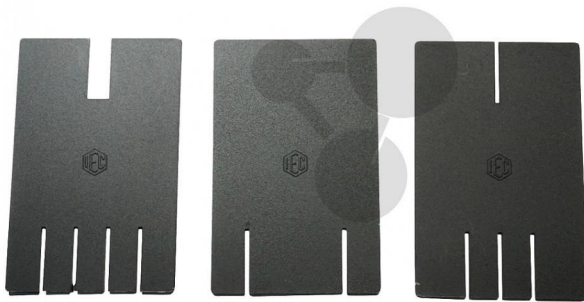

Blenden für Leuchte mit Spiegel

Unverbindliche Artikelinformationen aus www.conatex.com vom 22.07.2024/DE1

Bestellnummer: 1212003

zum Artikel im
Webshop

12,90 € zzgl. MwSt.

Blenden passend zur Leuchte mit Spiegel für geometrische Optik.