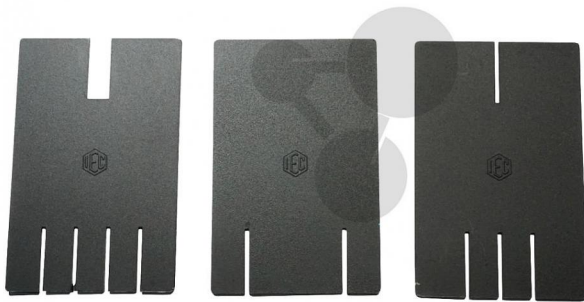

Blenden für Leuchte mit Spiegel

Unverbindliche Artikelinformationen aus www.conatex.com vom 25.12.2024/DE1

Bestellnummer: 1212003

zum Artikel im
Webshop

12,90 € zzgl. MwSt.

Blenden passend zur Leuchte mit Spiegel für geometrische Optik.