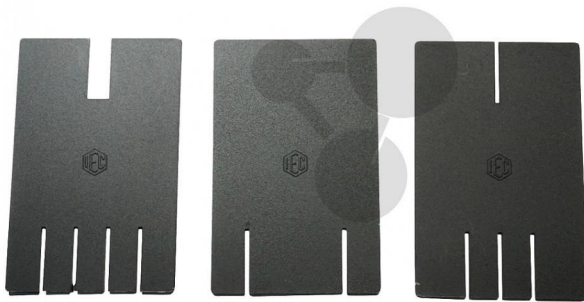

Blenden für Leuchte mit Spiegel

Unverbindliche Artikelinformationen aus www.conatex.com vom 24.11.2024/DE1

Bestellnummer: 1212003

zum Artikel im
Webshop

12,90 € zzgl. MwSt.

Blenden passend zur Leuchte mit Spiegel für geometrische Optik.