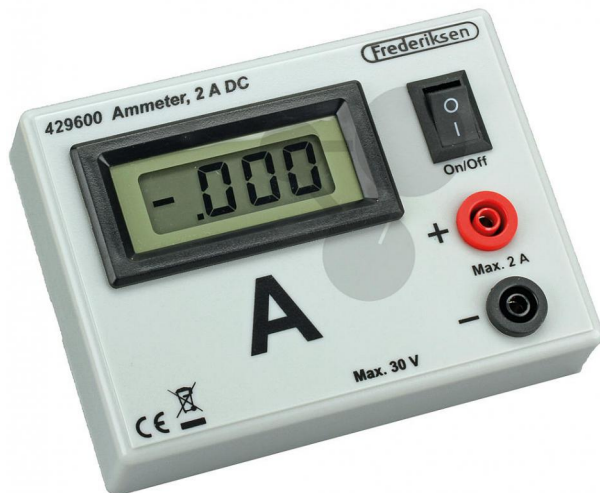

## Strommessgerät 2 A auf Basis

Unverbindliche Artikelinformationen aus [www.conatex.com](http://www.conatex.com) vom 23.12.2024/DE1

Bestellnummer: 1212019

zum Artikel im  
Webshop

55,80 € zzgl. MwSt.

Einfach und robust

Strommesser 2 A auf Basis mit 3½ Ziffern LCD-Anzeige, Gummifüßchen und 4 mm Sicherheits-Bananenbuchsen. Kurzzeitig (5 s) überlastbar bis 15 A.

Technische Daten:

Gleichstrom (DC): 0-1,999 A

Genauigkeit: ±2%

Auflösung: 0,001 A

Abmessungen:

120 x 90 mm