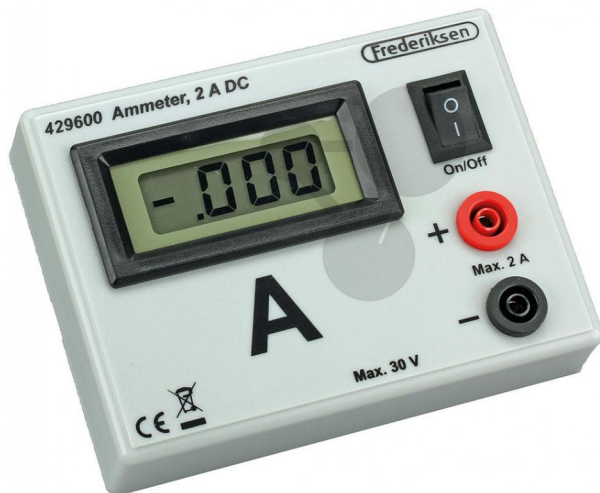

## Strommessgerät 2 A auf Basis

Unverbindliche Artikelinformationen aus [www.conatex.com](http://www.conatex.com) vom 03.07.2024/DE1

Bestellnummer: 1212019

zum Artikel im  
Webshop

55,80 € zzgl. MwSt.

Einfach und robust

Strommesser 2 A auf Basis mit 3½ Ziffern LCD-Anzeige, Gummifüßchen und 4 mm Sicherheits-Bananenbuchsen. Kurzzeitig (5 s) überlastbar bis 15 A.

Technische Daten:

Gleichstrom (DC): 0-1,999 A

Genauigkeit: ±2%

Auflösung: 0,001 A

Abmessungen:

120 x 90 mm