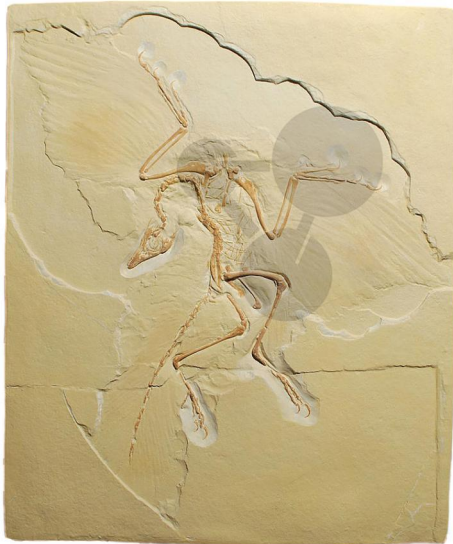

## Archaeopteryx lithographica Abguss

Unverbindliche Artikelinformationen aus [www.conatex.com](http://www.conatex.com) vom 23.11.2024/DE1

Bestellnummer: 1213023

zum Artikel im  
Webshop

284,00 € zzgl. MwSt.

Archaeopteryx lithographica MEYER; Oberjura; Solnhofen, Bayern. Eine der interessantesten Versteinerungen, die je gefunden wurden. Es handelt sich um den bekanntesten Link zwischen Archosaurier- Reptilien und Vögeln. Das hier vorliegende Exemplar ist das vollständigste, das je gefunden wurde. Original im Paläontolog. Institut der Humboldt-Universität, Berlin

Abmessungen:  
50 x 40 cm

Gewicht:  
1800g

Lieferumfang:  
Abguss des Berliner Exemplares

**CONATEX-DIDACTIC Lehrmittel GmbH · Experimentiergeräte für Naturwissenschaft und Technik**  
Zentrales Handelsregister Saarbrücken HRB-Nr. 91619 · Geschäftsführer: Christoph Wolfsperger · [www.conatex.com](http://www.conatex.com)