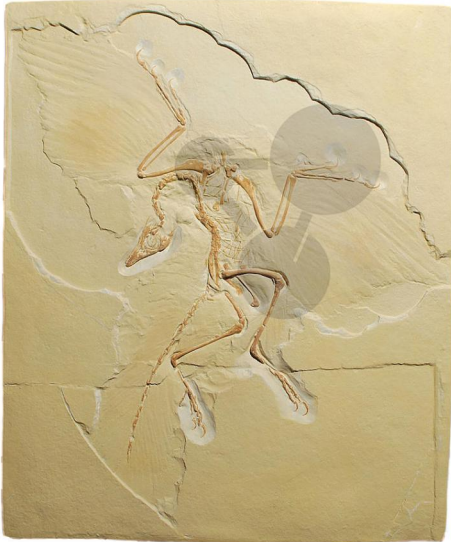

Archaeopteryx lithographica Abguss

Unverbindliche Artikelinformationen aus www.conatex.com vom 05.11.2024/DE1

Bestellnummer: 1213023

zum Artikel im
Webshop

284,00 € zzgl. MwSt.

Archaeopteryx lithographica MEYER; Oberjura; Solnhofen, Bayern. Eine der interessantesten Versteinerungen, die je gefunden wurden. Es handelt sich um den bekanntesten Link zwischen Archosaurier- Reptilien und Vögeln. Das hier vorliegende Exemplar ist das vollständigste, das je gefunden wurde. Original im Paläontolog. Institut der Humboldt-Universität, Berlin

Abmessungen:
50 x 40 cm

Gewicht:
1800g

Lieferumfang:
Abguss des Berliner Exemplares

CONATEX-DIDACTIC Lehrmittel GmbH · Experimentiergeräte für Naturwissenschaft und Technik
Zentrales Handelsregister Saarbrücken HRB-Nr. 91619 · Geschäftsführer: Christoph Wolfsperger · www.conatex.com