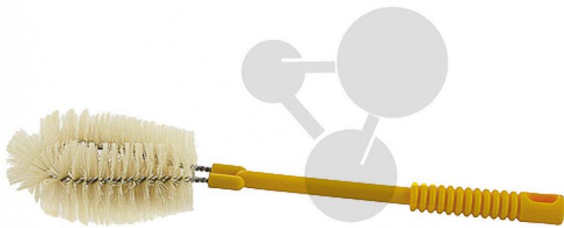

Bürste für Bechergläser

Unverbindliche Artikelinformationen aus www.conatex.com vom 03.07.2024/DE1

Bestellnummer: 1225011

zum Artikel im
Webshop

9,20 € zzgl. MwSt.

Abmessungen:

L-Bürste 120 mm

ø-Bürste 16 mm