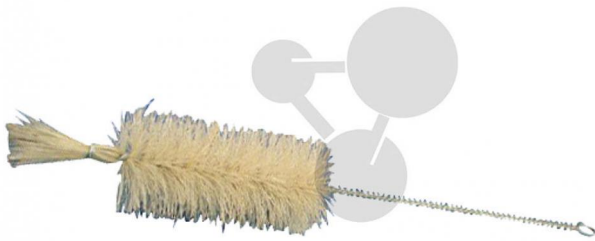

Reagenzglasbürste mit Wollspitze, groß

Unverbindliche Artikelinformationen aus www.conatex.com vom 22.07.2024/DE1

Bestellnummer: 1225015

zum Artikel im
Webshop

2,20 € zzgl. MwSt.

Abmessungen:

L-Bürste 70 mm

ø-Bürste 35 mm

L-gesamt 240 mm

CONATEX-DIDACTIC Lehrmittel GmbH · Experimentiergeräte für Naturwissenschaft und Technik

Zentrales Handelsregister Saarbrücken HRB-Nr. 91619 · Geschäftsführer: Christoph Wolfsperger · www.conatex.com