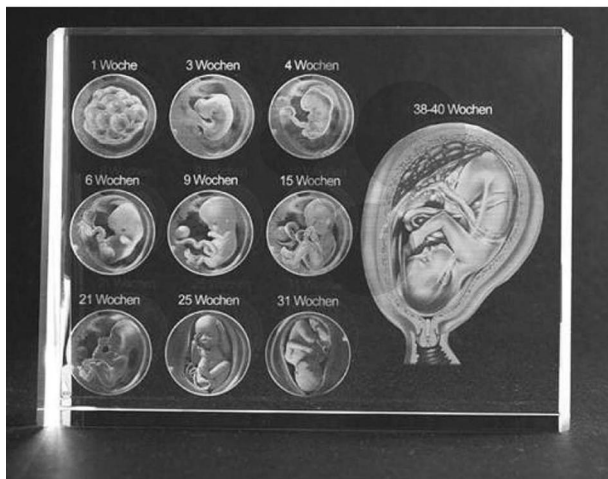

Schwangerschaft Woche 1-40 - 2D-Modell in Glas

Unverbindliche Artikelinformationen aus www.conatex.com vom 22.07.2024/DE1

Bestellnummer: 1225017

zum Artikel im
Webshop

97,50 € zzgl. MwSt.

Darstellung der Schwangerschaftswochen durch modernste Lasergravur in 3D-Glas.

Abmessungen:

140 x 105 x 35 mm

Gewicht:

1 kg

Lieferumfang:

Der Glasblock mit dem 3D-Modell wird in einer gepolsterten, stabilen Transportbox geliefert.

CONATEX-DIDACTIC Lehrmittel GmbH · Experimentiergeräte für Naturwissenschaft und Technik
Zentrales Handelsregister Saarbrücken HRB-Nr. 91619 · Geschäftsführer: Christoph Wolfsperger · www.conatex.com