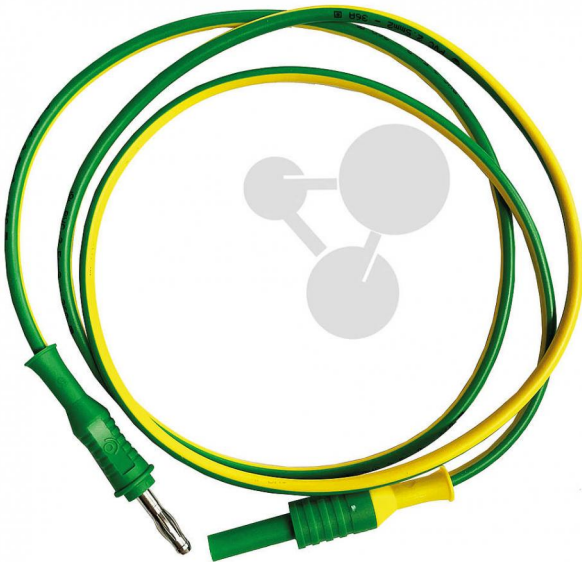

Erdung Verlängerungskabel 1 m

Unverbindliche Artikelinformationen aus www.conatex.com vom 22.07.2024/DE1

Bestellnummer: 1232069

zum Artikel im
Webshop

6,40 € zzgl. MwSt.

Verlängerungskabel zur Erdung von Schiebewiderständen: 4 mm Bananenbuchse auf 4 mm Bananenstecker gelb/grün;
Leitungsquerschnitt 2,5mm²; Bemessungsstrom: 36 A.

Abmessungen:
100 cm

Empfohlenes Zubehör

Erdungsstecker
Bestellnummer 1192109

23,80 € zzgl. MwSt.