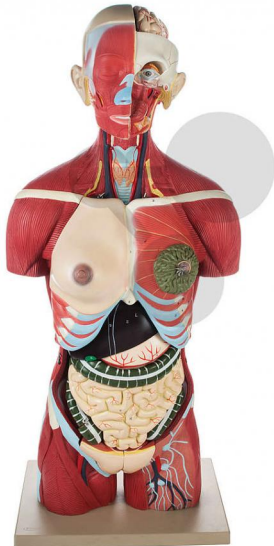

Zweigeschlechtiger Torso mit geöffnetem Rücken und Muskelfasern 24-teilig Classic

Unverbindliche Artikelinformationen aus www.conatex.com vom 22.07.2024/DE1

Bestellnummer: 1233051

zum Artikel im
Webshop

1.248,00 € zzgl. MwSt.

Muskelfasern, austauschbare Geschlechtsorgane und Rückenwirbel in einem Modell!

Lebensgroßer Torso mit Muskelfasern, geöffneten Rücken und austauschbaren Geschlechtsorganen.

Er ist zerlegbar in: Kopf, Gehirn, Auge, Brust, Torso, Zwei Lungenflügel, Herz (zweiteilig), Leber, Magen, Eingeweide (zweiteilig), Niere, Arterie und Vene (ein Teil), männliche Geschlechtsorgane (vierteilig), weibliche Geschlechtsorgane (dreiteilig), Rückenwirbel, siebter Rückenwirbel.

Technische Daten:

* Maße: 49 x 25 x 90cm

* Gewicht: 6460g

* 24 Teile, Torso auf Grundplatte montiert

Abmessungen:

49 x 25 x 90 cm

Gewicht:

6,5 kg

Lieferumfang:

24-teiliger Torso, anatomische Legende

CONATEX-DIDACTIC Lehrmittel GmbH · Experimentiergeräte für Naturwissenschaft und Technik

Zentrales Handelsregister Saarbrücken HRB-Nr. 91619 · Geschäftsführer: Christoph Wolfsperger · www.conatex.com