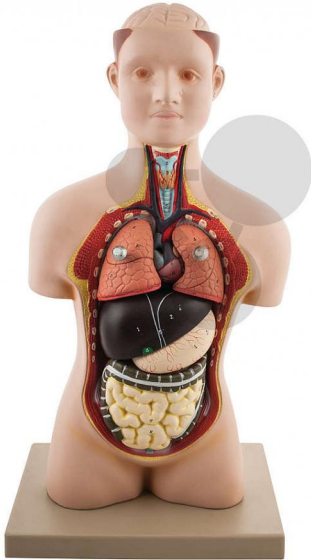

Torso Mini 7-teilig Classic

Unverbindliche Artikelinformationen aus www.conatex.com vom 22.07.2024/DE1

Bestellnummer: 1233053

zum Artikel im
Webshop

94,00 € zzgl. MwSt.

Altersstufe ab:
Sek1

Jugendmodell, in 7 Teile zerlegbar. das Gehirn ist im Schädel fixiert. Das Modell enthält folgende Teile: Torso (1 Teil), Lunge (2 Teile), Herz (1 Teil), Leber (1 Teil), Magen (1 Teil) und Eingeweide (1 Teil).

Abmessungen:
L 26 x B 18 x H 48 cm

Gewicht:
1,5 kg

CONATEX-DIDACTIC Lehrmittel GmbH · Experimentiergeräte für Naturwissenschaft und Technik
Zentrales Handelsregister Saarbrücken HRB-Nr. 91619 · Geschäftsführer: Christoph Wolfsperger · www.conatex.com