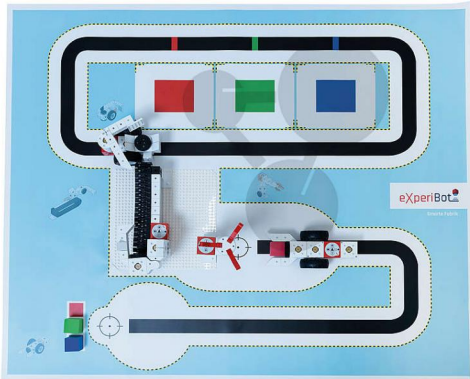

Lernroboter eXperiBot: Fabrik 4.0

Unverbindliche Artikelinformationen aus www.conatex.com vom 24.11.2024/DE1

Bestellnummer: 1242004

zum Artikel im
Webshop

1.069,00 € zzgl. MwSt.

Das Set zur Smarten Fabrik ab der Orientierungsstufe ist eine sehr umfangreiche Komplettlösung, um mit dem eXperiBot die reale Arbeitswelt ins Klassenzimmer zu holen. Eine echte Fabrik hat hier Modell gestanden für die Entwicklung des Spielplans. Das umfangreiche Unterrichtsmaterial ist genau darauf abgestimmt und enthält neben einem kurzen Einstieg auch Arbeitsblätter. Der eXperiBot orientiert sich auf dem Spielplan mithilfe des Multisensors an den aufgedruckten Linien und Farben. Und die Figur Arianna unterstützt Ihre Schülerinnen und Schüler auf den Arbeitsblättern, sodass wirklich jede(r) Programmieren lernen kann. Der Lernroboter besticht durch seine Einfachheit, Schritt-für-Schritt-Logik und Reduktion auf das Wesentliche und ist ideal für den Unterrichtseinsatz.