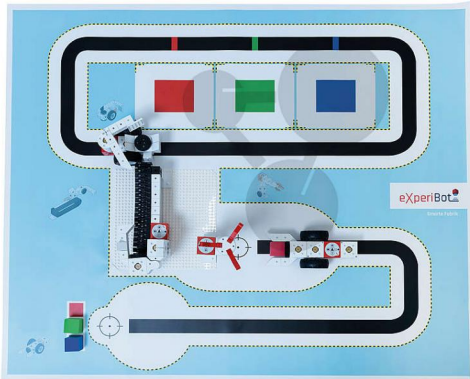

Lernroboter eXperiBot: Fabrik 4.0

Unverbindliche Artikelinformationen aus www.conatex.com vom 03.07.2024/DE1

Bestellnummer: 1242004

zum Artikel im
Webshop

1.069,00 € zzgl. MwSt.

Das Set zur Smarten Fabrik ab der Orientierungsstufe ist eine sehr umfangreiche Komplettlösung, um mit dem eXperiBot die reale Arbeitswelt ins Klassenzimmer zu holen. Eine echte Fabrik hat hier Modell gestanden für die Entwicklung des Spielplans. Das umfangreiche Unterrichtsmaterial ist genau darauf abgestimmt und enthält neben einem kurzen Einstieg auch Arbeitsblätter. Der eXperiBot orientiert sich auf dem Spielplan mithilfe des Multisensors an den aufgedruckten Linien und Farben. Und die Figur Arianna unterstützt Ihre Schülerinnen und Schüler auf den Arbeitsblättern, sodass wirklich jede(r) Programmieren lernen kann. Der Lernroboter besticht durch seine Einfachheit, Schritt-für-Schritt-Logik und Reduktion auf das Wesentliche und ist ideal für den Unterrichtseinsatz.

Lieferumfang:

Spielplan mit Links zur Multimediaanwendung, Handreichung für Lehrkräfte, Arbeitsblätter, alle Bausteine und Robotermodule für die Fabrikmodelle

CONATEX-DIDACTIC Lehrmittel GmbH · Experimentiergeräte für Naturwissenschaft und Technik
Zentrales Handelsregister Saarbrücken HRB-Nr. 91619 · Geschäftsführer: Christoph Wolfsperger · www.conatex.com

SITZ IN DEUTSCHLAND
Zinzinger Str.11 · D-66117 Saarbrücken
Fon +49 (0)6849 992 96 0
Fax +49 (0)6849 992 96 26
info@conatex.com · USt-ID: DE138038542

VERTRIEB ÖSTERREICH
Schwindgasse 4/7 · A-1040 Wien
Fon +43 (0)720 88 23 35
Fax +43 (0)720 88 23 36
austria@conatex.com

VERTRIEB SCHWEIZ
Aeschengraben 29 · CH-4051 Basel
Fon +41 (0)61 588 01 65
Fax +41 (0)61 588 01 75
schweiz@conatex.com

didacta
Verband der Bildungswirtschaft
worlddidac
MEMBER