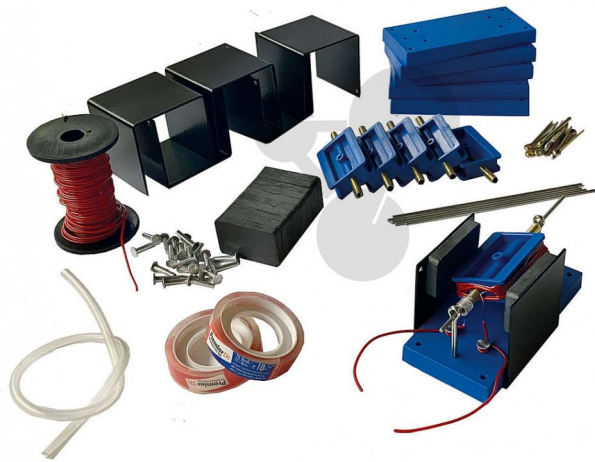

Klassensatz Elektro-Bastelmotor

Unverbindliche Artikelinformationen aus www.conatex.com vom 22.07.2024/DE1

Bestellnummer: 1242103

zum Artikel im
Webshop

54,40 € zzgl. MwSt.

Für 6 Gruppen

Bei diesem Bastelmotor handelt es sich um ein originalgetreues und funktionsfähiges Modell eines Elektromotors. Mit Hilfe dieser Bastelarbeit kann der Lernende auf einfache und spielerische Art und Weise mit den Grundprinzipien eines Elektromotors vertraut gemacht werden.

Lieferumfang:

12 Magnete, 6 Motoranker, 6 U-Profile, 6 Grundplatten, 6 Wellen, 24 Nieten, 12 Splinte, 1 Rolle isolierter Kupferdraht, 2 Rollen Klebeband, 30 cm Gummischlauch.

Erforderliches Zubehör

Flachbatterie 4,5 V