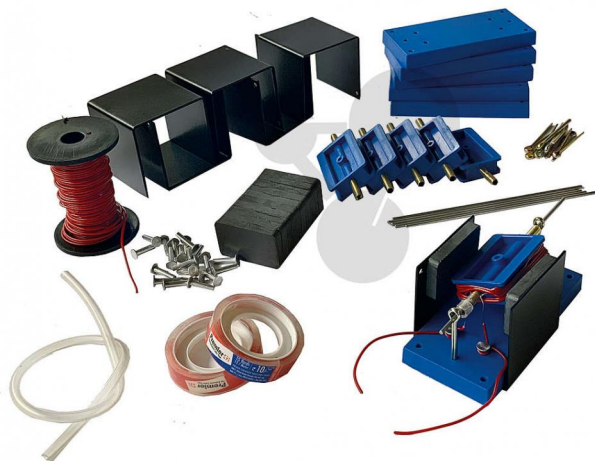

Klassensatz Elektro-Bastelmotor

Unverbindliche Artikelinformationen aus www.conatex.com vom 22.12.2024/DE1

Bestellnummer: 1242103

zum Artikel im
Webshop

54,40 € zzgl. MwSt.

Für 6 Gruppen

Bei diesem Bastelmotor handelt es sich um ein originalgetreues und funktionsfähiges Modell eines Elektromotors. Mit Hilfe dieser Bastelarbeit kann der Lernende auf einfache und spielerische Art und Weise mit den Grundprinzipien eines Elektromotors vertraut gemacht werden.

Lieferumfang:

12 Magnete, 6 Motoranker, 6 U-Profile, 6 Grundplatten, 6 Wellen, 24 Nieten, 12 Splinte, 1 Rolle isolierter Kupferdraht, 2 Rollen Klebeband, 30 cm Gummischlauch.

Erforderliches Zubehör

Flachbatterie 4,5 V
Bestellnummer 2003625