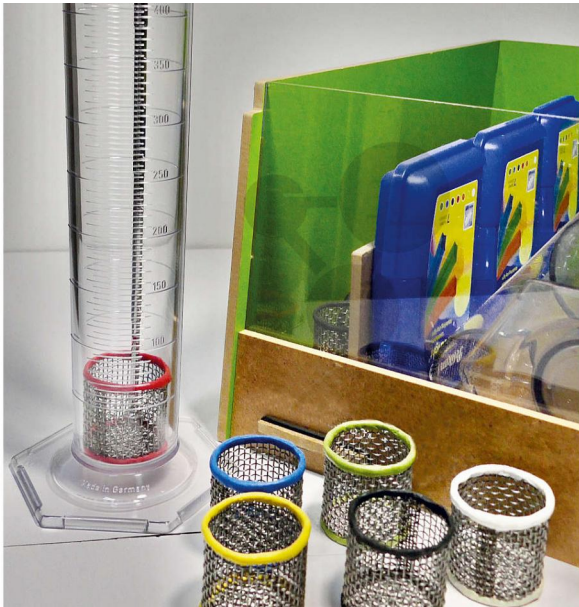

Box Struktur und Funktion

Unverbindliche Artikelinformationen aus www.conatex.com vom 23.11.2024/DE1

Bestellnummer: 1243013

zum Artikel im
Webshop

648,00 € zzgl. MwSt.

ABGESTIMMT AUF DIE BASISKONZEPTE STRUKTUR UND FUNKTION, SOWIE AUF DIE KOMPETENZ DER ERKENNTNISGEWINNUNG.

Eine Box - ein Thema - fertig
Vorbereitet für eine komplette Klasse
Transportsicher und stapelbar
Altersstufe ab:
Sek1

Ausgehend vom Phänomen der Schwebefähigkeit von Planktonorganismen entwickeln die Schülergruppen kreativ Modellorganismen aus Knetmasse, um den Zusammenhang zwischen Struktureigenschaften und der Funktion beim Schweben herauszufinden. Geprüft wird die Schwebefähigkeit in einer 30 cm hohen Wassersäule. In dieser sinken die Modelle, je nach Form, unterschiedlich schnell. Die Absinkgeschwindigkeit kann mit einer Stoppuhr oder dem Smartphone gemessen werden. Mit einem Fangkorb werden die Modelle wieder nach oben gehoben. Das Modellexperiment fördert Teamarbeit, Kreativität und systemisches, naturwissenschaftliches Denken.

Packungsgröße:
Genug für 6 Arbeitsgruppen à 4 Schülerinnen und Schüler

Durchführungsdauer:
45-90 Minuten

Lieferumfang:
Stapelbare Holzbox mit: 6 Boxen Modellierknete (mit zwei unterschiedlichen spezifischen Gewichten), 6 klare Kunststoffstandzylinder 30 cm, 6 zylindrische Metallsiebe, 6 magnetische Siebheber, Arbeitsblatt-Kopiervorlage, 1 Anleitung für die