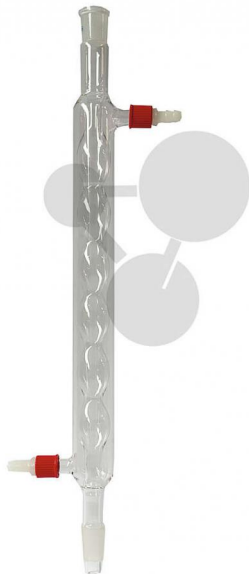

Allihn-Kühler NS19/26 mit Sicherheitsverschlüssen (SVS)

Unverbindliche Artikelinformationen aus www.conatex.com vom 22.07.2024/DE1

Bestellnummer: 1245033

zum Artikel im
Webshop

32,00 € zzgl. MwSt.

Das Rohr des Allihnkühlers ist weiter als beim Liebigkühler und in Abständen kugelförmig eingeschnürt. Daraus resultiert eine deutlich größere Kühlfläche und stärkere Verwirbelung des Dampfes. Dieser ebenfalls noch preisgünstige Kühler Typ wird fast ausschließlich als Rückflusskühler verwendet.

Abmessungen:
Länge 30 cm

CONATEX-DIDACTIC Lehrmittel GmbH · Experimentiergeräte für Naturwissenschaft und Technik
Zentrales Handelsregister Saarbrücken HRB-Nr. 91619 · Geschäftsführer: Christoph Wolfsperger · www.conatex.com