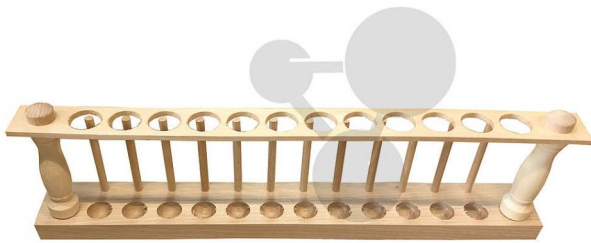

Reagenzglasgestell für 12 Gläser Holz

Unverbindliche Artikelinformationen aus www.conatex.com vom 06.11.2024/DE1

Bestellnummer: 2000020

zum Artikel im
Webshop

10,80 € zzgl. MwSt.

Abmessungen:

L 385 x B 47 x H 115 mm