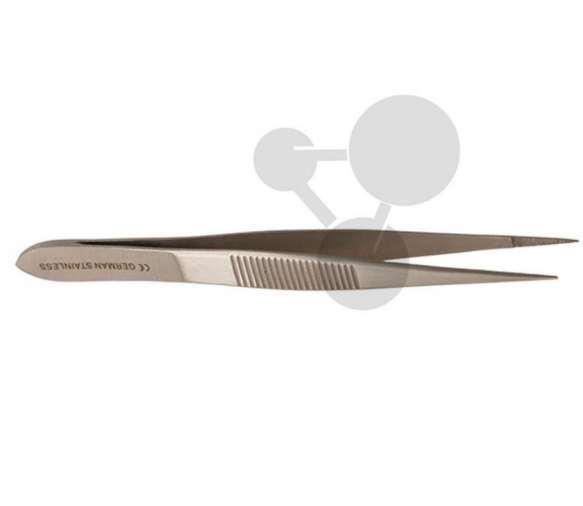

Alles für
Naturwissenschaften

Pinzette 11,5 cm, spitz

Unverbindliche Artikelinformationen aus www.conatex.com vom 25.11.2024/DE1

Bestellnummer: 2000650

LAB
Gear

zum Artikel im
Webshop

2,20 € zzgl. MwSt.

Rostfreier Stahl

Abmessungen:
L 11.5 cm

CONATEX-DIDACTIC Lehrmittel GmbH · Experimentiergeräte für Naturwissenschaft und Technik
Zentrales Handelsregister Saarbrücken HRB-Nr. 91619 · Geschäftsführer: Christoph Wolfsperger · www.conatex.com