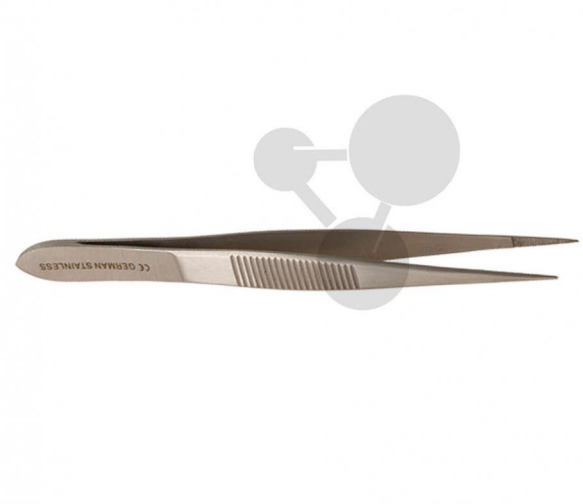

Alles für
Naturwissenschaften

Pinzette 11,5 cm, spitz

Unverbindliche Artikelinformationen aus www.conatex.com vom 26.12.2024/DE1

Bestellnummer: 2000650

LAB
Gear

zum Artikel im
Webshop

2,20 € zzgl. MwSt.

Rostfreier Stahl

Abmessungen:
L 11.5 cm

CONATEX-DIDACTIC Lehrmittel GmbH · Experimentiergeräte für Naturwissenschaft und Technik
Zentrales Handelsregister Saarbrücken HRB-Nr. 91619 · Geschäftsführer: Christoph Wolfsperger · www.conatex.com