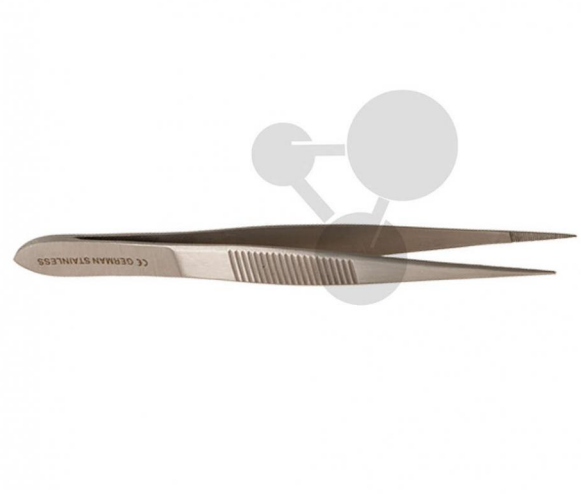

Alles für
Naturwissenschaften

Pinzette 11,5 cm, spitz

Unverbindliche Artikelinformationen aus www.conatex.com vom 22.07.2024/DE1

Bestellnummer: 2000650

LAB
Gear

zum Artikel im
Webshop

2,20 € zzgl. MwSt.

Rostfreier Stahl

Abmessungen:
L 11.5 cm

CONATEX-DIDACTIC Lehrmittel GmbH · Experimentiergeräte für Naturwissenschaft und Technik
Zentrales Handelsregister Saarbrücken HRB-Nr. 91619 · Geschäftsführer: Christoph Wolfsperger · www.conatex.com