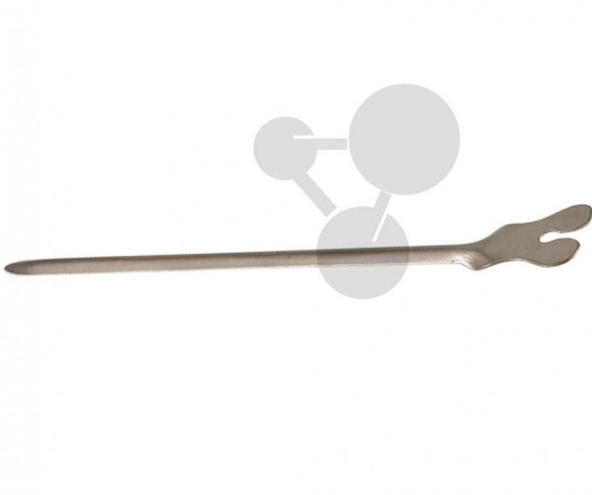

Sonde mit Hohlkehle

Unverbindliche Artikelinformationen aus www.conatex.com vom 22.07.2024/DE1

Bestellnummer: 2000671

zum Artikel im
Webshop

2,60 € zzgl. MwSt.

Rostfreier Stahl beste Qualität

Abmessungen:

L 14 cm