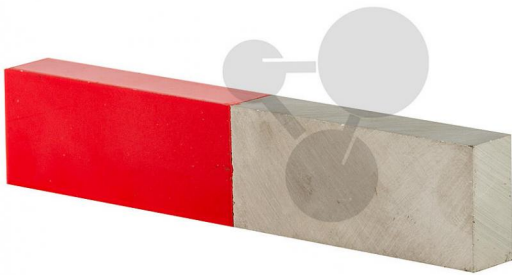

Magnet rechteckige Form

Unverbindliche Artikelinformationen aus www.conatex.com vom 22.07.2024/DE1

Bestellnummer: 2003052

zum Artikel im
Webshop

24,40 € zzgl. MwSt.

- Länge : 100 mm
- Querschnitt: 10 x 20 mm
- Nordpol markiert.