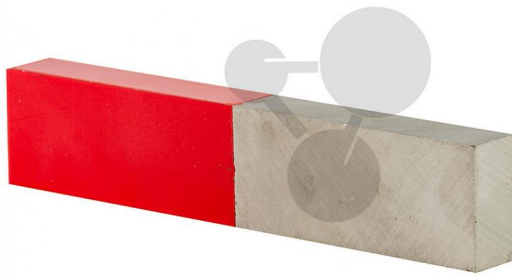

Magnet rechteckige Form

Unverbindliche Artikelinformationen aus www.conatex.com vom 05.11.2024/DE1

Bestellnummer: 2003052

zum Artikel im
Webshop

24,40 € zzgl. MwSt.

- Länge : 100 mm
- Querschnitt: 10 x 20 mm
- Nordpol markiert.