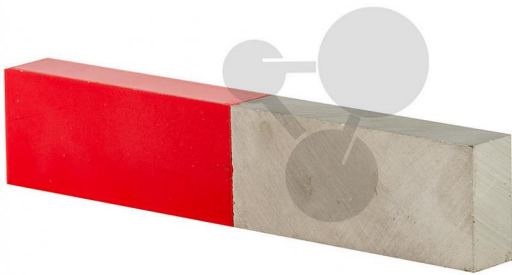

## Magnet rechteckige Form

Unverbindliche Artikelinformationen aus [www.conatex.com](http://www.conatex.com) vom 22.11.2024/DE1

Bestellnummer: 2003052

zum Artikel im  
Webshop

24,40 € zzgl. MwSt.

- Länge : 100 mm
- Querschnitt: 10 x 20 mm
- Nordpol markiert.