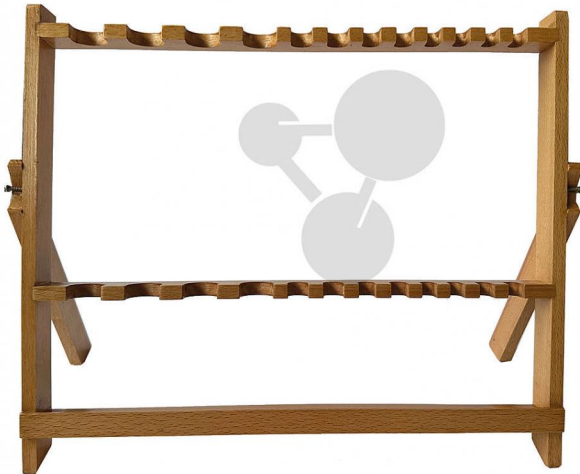

Pipettengestell Holz

Unverbindliche Artikelinformationen aus www.conatex.com vom 23.11.2024/DE1

Bestellnummer: 2004753

zum Artikel im
Webshop

24,80 € zzgl. MwSt.

Gestell aus Holz, kann in waagerechte oder senkrechte Position gebracht werden; geeignet für 12 Pipetten.

Abmessungen:

H 350 x B 280 mm.

CONATEX-DIDACTIC Lehrmittel GmbH · Experimentiergeräte für Naturwissenschaft und Technik
Zentrales Handelsregister Saarbrücken HRB-Nr. 91619 · Geschäftsführer: Christoph Wolfsperger · www.conatex.com