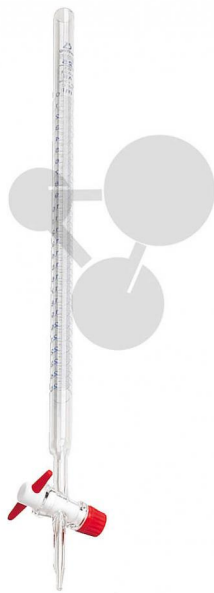

## Bürette gerade 50 ml mit Hahn aus PTFE

Unverbindliche Artikelinformationen aus [www.conatex.com](http://www.conatex.com) vom 23.07.2024/DE1

Bestellnummer: 2006232

zum Artikel im  
Webshop

29,80 € zzgl. MwSt.

50 ml - Teilung 0,1 ml

Der große Vorteil besteht darin, dass das Hahnküken aus PTFE ( Teflon ) besteht und damit nicht mehr blockieren kann; auch muss der Hahn nicht mehr gefettet werden. Mit geradem Hahn, komplett demontierbar. Bürette aus Glas, Klasse A.

Abmessungen:

L 860 mm

Volumen:

50 mL / 0,1 ± 0,05

**CONATEX-DIDACTIC Lehrmittel GmbH · Experimentiergeräte für Naturwissenschaft und Technik**

Zentrales Handelsregister Saarbrücken HRB-Nr. 91619 · Geschäftsführer: Christoph Wolfsperger · [www.conatex.com](http://www.conatex.com)