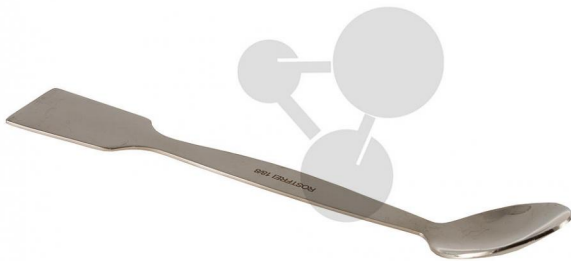

Spatule cuillère 150 Eco

Informations indicatives de www.conatex.com du 03.07.2024/DE1

Référence: 2006654

vers la page produit

2,60 € HT

Acier inoxydable. Longueur: 150mm, largeur cuillère: 29mm, spatule : 20 x 30 mm (lxL)

Dimensions:

L 150 mm

CONATEX-DIDACTIC Lehrmittel GmbH · Experimentiergeräte für Naturwissenschaft und Technik

Zentrales Handelsregister Saarbrücken HRB-Nr. 91619 · Geschäftsführer: Christoph Wolfsperger · www.conatex.com