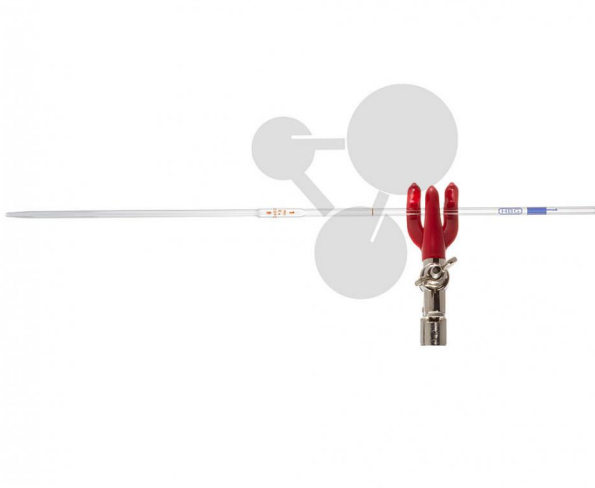

Messpipette Laborglas 1 ml

Unverbindliche Artikelinformationen aus www.conatex.com vom 22.07.2024/DE1

Bestellnummer: 2006743

zum Artikel im
Webshop

1,00 € zzgl. MwSt.

Genauigkeitsklasse B

Messpipette aus AR-Glas mit resistenter Graduierung, Nullpunkt oben und gehärteter, Feuerpolierter Auslaufspitze.

Abmessungen:

L 360 mm

Volumen:

1 mL / 0,1

CONATEX-DIDACTIC Lehrmittel GmbH · Experimentiergeräte für Naturwissenschaft und Technik

Zentrales Handelsregister Saarbrücken HRB-Nr. 91619 · Geschäftsführer: Christoph Wolfsperger · www.conatex.com