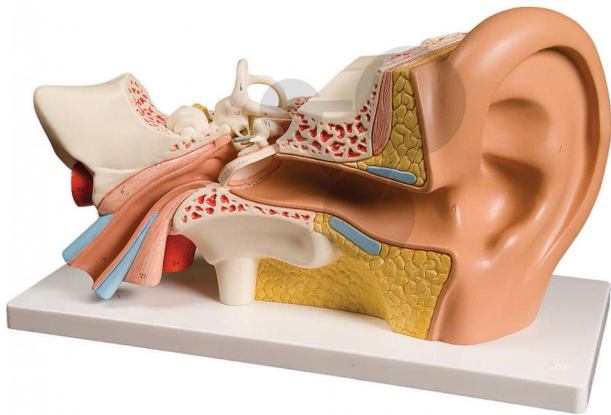

Ohrmodell 4-teilig Premium

Unverbindliche Artikelinformationen aus www.conatex.com vom 22.07.2024/DE1

Bestellnummer: 2009108

zum Artikel im
Webshop

117,00 € zzgl. MwSt.

Premium-Qualität

Altersstufe ab:

Sek1

4-teilig, dargestellt sind Außen- Mittel- und Innenohr. Trommelfell mit Hammer und Amboß, sowie das Labyrinth mit Schnecke und Hör- u. Gleichgewichtsnerv, herausnehmbar.

Abmessungen:

H 34 x B 16 x T 19 cm