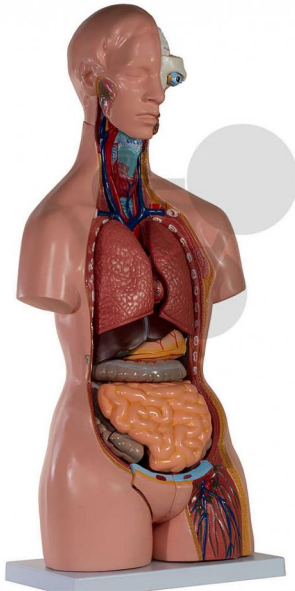

## Torso 23-teilig Classic

Unverbindliche Artikelinformationen aus [www.conatex.com](http://www.conatex.com) vom 22.12.2024/DE1

Bestellnummer: 2009152

zum Artikel im  
Webshop

386,00 € zzgl. MwSt.

In LabGear® Qualität

Altersstufe ab:

Sek1

Der 23-teilige, zweigeschlechtliche Torso ist in folgende Teile zerlegbar:

- \* 3-teiliger Kopf
- \* 2-teiliger Magen
- \* 4-teiliges Darpaket
- \* weibliche Brustdecke
- \* 2 Lungenhälften
- \* 2-teiliges Herz
- \* Leber mit Gallenblase
- \* vordere Nierenhälfte
- \* Wirbel herausnehmbar
- \* 3-teiliger weiblicher Genitaleinsatz mit Embryo
- \* 2-teiliger männlicher Genitaleinsatz

Abmessungen:

H 87 x B 38 x T 25 cm

Gewicht:

7,0 kg

**CONATEX-DIDACTIC Lehrmittel GmbH · Experimentiergeräte für Naturwissenschaft und Technik**  
Zentrales Handelsregister Saarbrücken HRB-Nr. 91619 · Geschäftsführer: Christoph Wolfsperger · [www.conatex.com](http://www.conatex.com)