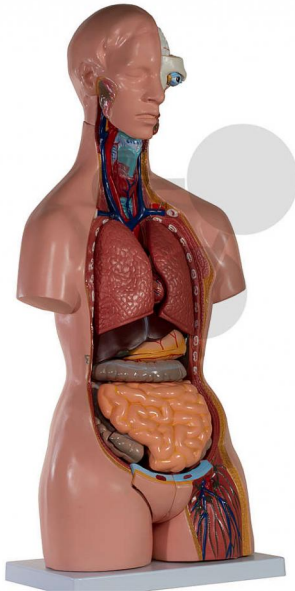

## Torso 23-teilig Classic

Unverbindliche Artikelinformationen aus [www.conatex.com](http://www.conatex.com) vom 05.11.2024/DE1

Bestellnummer: 2009152

zum Artikel im  
Webshop

386,00 € zzgl. MwSt.

In LabGear® Qualität

Altersstufe ab:

Sek1

Der 23-teilige, zweigeschlechtliche Torso ist in folgende Teile zerlegbar:

- \* 3-teiliger Kopf
- \* 2-teiliger Magen
- \* 4-teiliges Darpaket
- \* weibliche Brustdecke
- \* 2 Lungenhälften
- \* 2-teiliges Herz
- \* Leber mit Gallenblase
- \* vordere Nierenhälfte
- \* Wirbel herausnehmbar
- \* 3-teiliger weiblicher Genitaleinsatz mit Embryo
- \* 2-teiliger männlicher Genitaleinsatz

Abmessungen:

H 87 x B 38 x T 25 cm

Gewicht:

7,0 kg

**CONATEX-DIDACTIC Lehrmittel GmbH · Experimentiergeräte für Naturwissenschaft und Technik**  
Zentrales Handelsregister Saarbrücken HRB-Nr. 91619 · Geschäftsführer: Christoph Wolfsperger · [www.conatex.com](http://www.conatex.com)