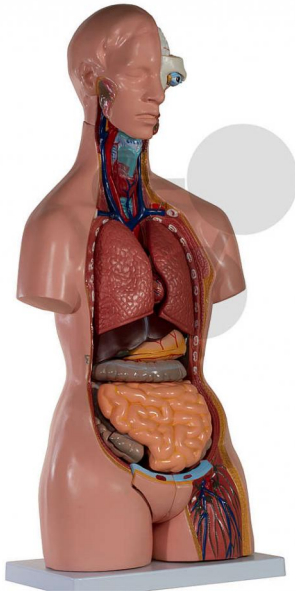

Torso 23-teilig Classic

Unverbindliche Artikelinformationen aus www.conatex.com vom 22.11.2024/DE1

Bestellnummer: 2009152

zum Artikel im
Webshop

386,00 € zzgl. MwSt.

In LabGear® Qualität

Altersstufe ab:

Sek1

Der 23-teilige, zweigeschlechtliche Torso ist in folgende Teile zerlegbar:

- * 3-teiliger Kopf
- * 2-teiliger Magen
- * 4-teiliges Darpaket
- * weibliche Brustdecke
- * 2 Lungenhälften
- * 2-teiliges Herz
- * Leber mit Gallenblase
- * vordere Nierenhälfte
- * Wirbel herausnehmbar
- * 3-teiliger weiblicher Genitaleinsatz mit Embryo
- * 2-teiliger männlicher Genitaleinsatz

Abmessungen:

H 87 x B 38 x T 25 cm

Gewicht:

7,0 kg

CONATEX-DIDACTIC Lehrmittel GmbH · Experimentiergeräte für Naturwissenschaft und Technik
Zentrales Handelsregister Saarbrücken HRB-Nr. 91619 · Geschäftsführer: Christoph Wolfsperger · www.conatex.com