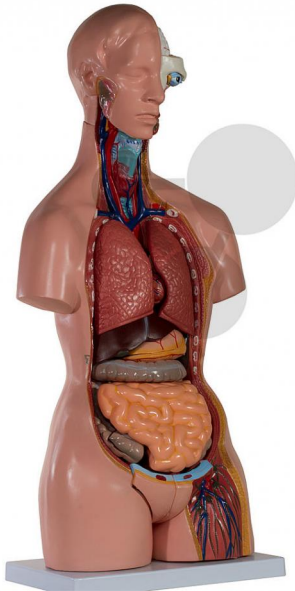

Torso 23-teilig Classic

Unverbindliche Artikelinformationen aus www.conatex.com vom 22.07.2024/DE1

Bestellnummer: 2009152

zum Artikel im
Webshop

386,00 € zzgl. MwSt.

In LabGear® Qualität

Altersstufe ab:

Sek1

Der 23-teilige, zweigeschlechtliche Torso ist in folgende Teile zerlegbar:

- * 3-teiliger Kopf
- * 2-teiliger Magen
- * 4-teiliges Darpaket
- * weibliche Brustdecke
- * 2 Lungenhälften
- * 2-teiliges Herz
- * Leber mit Gallenblase
- * vordere Nierenhälfte
- * Wirbel herausnehmbar
- * 3-teiliger weiblicher Genitaleinsatz mit Embryo
- * 2-teiliger männlicher Genitaleinsatz

Abmessungen:

H 87 x B 38 x T 25 cm

Gewicht:

7,0 kg

CONATEX-DIDACTIC Lehrmittel GmbH · Experimentiergeräte für Naturwissenschaft und Technik
Zentrales Handelsregister Saarbrücken HRB-Nr. 91619 · Geschäftsführer: Christoph Wolfsperger · www.conatex.com