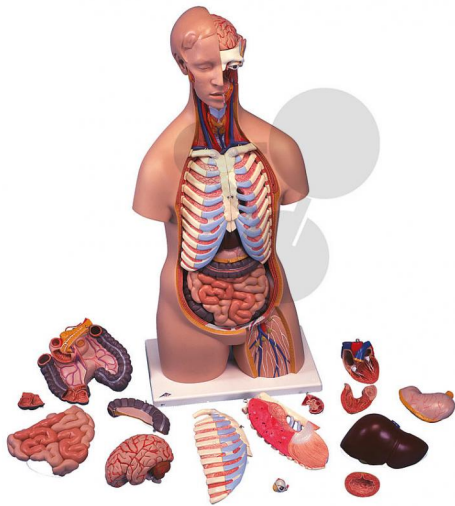

Torso 16-teilig Premium

Unverbindliche Artikelinformationen aus www.conatex.com vom 24.11.2024/DE1

Bestellnummer: 2009153

zum Artikel im
Webshop

517,00 € zzgl. MwSt.

Premium-Qualität

Altersstufe ab:

Sek1

Der detailgetreue, 16-teilige, menschliche Torso ist in folgende Teile zerlegbar:

- * 3-teiliger Kopf
- * 2 Lungenflügel mit Brustbein und Rippen
- * 2-teiliges Herz
- * Magen
- * Leber mit Gallenblase
- * 4-teiliges Darpaket
- * vordere Nierenhälfte und vordere Harnblasenhälfte

Lediglich beim Classic-Torso ist der Rücken vom Kleinhirn bis zum Steißbein geöffnet. Bandscheiben, Wirbel, Rückenmark, Spinalnerven und Vertebralarterien sind hier sichtbar!

Abmessungen:

H 87 x B 38 x T 25 cm