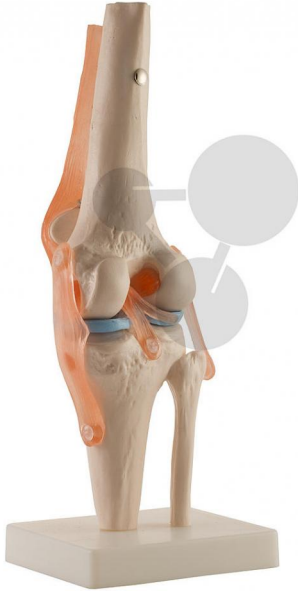

Kniegelenk Funktionsmodell Classic

Unverbindliche Artikelinformationen aus www.conatex.com vom 22.11.2024/DE1

Bestellnummer: 2009161

zum Artikel im
Webshop

69,80 € zzgl. MwSt.

In LabGear® Qualität

Altersstufe ab:

Sek1

Die Veränderungen des Bandapparates beim Beugen und Strecken des Kniegelenkes können demonstriert werden.

Abmessungen:

H 34 x B 12 x T 12 cm

Lieferumfang:

Modell auf Stativ.

CONATEX-DIDACTIC Lehrmittel GmbH · Experimentiergeräte für Naturwissenschaft und Technik