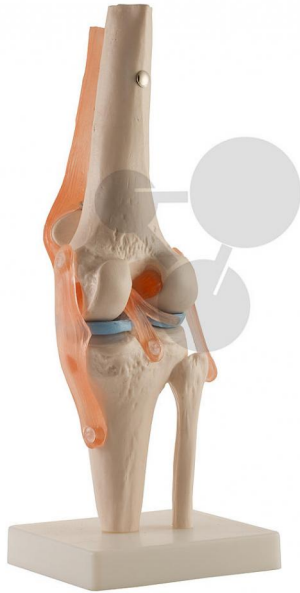

Kniegelenk Funktionsmodell Classic

Unverbindliche Artikelinformationen aus www.conatex.com vom 05.11.2024/DE1

Bestellnummer: 2009161

zum Artikel im
Webshop

69,80 € zzgl. MwSt.

In LabGear® Qualität

Altersstufe ab:

Sek1

Die Veränderungen des Bandapparates beim Beugen und Strecken des Kniegelenkes können demonstriert werden.

Abmessungen:

H 34 x B 12 x T 12 cm

Lieferumfang:

Modell auf Stativ.

CONATEX-DIDACTIC Lehrmittel GmbH · Experimentiergeräte für Naturwissenschaft und Technik