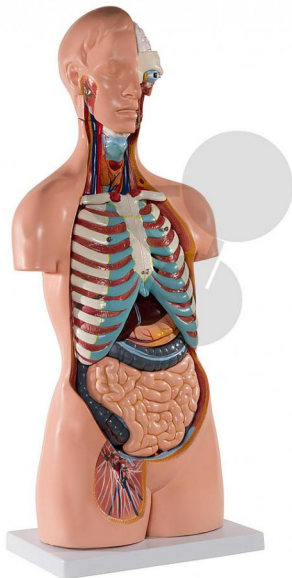

Torso 20-teilig Classic

Unverbindliche Artikelinformationen aus www.conatex.com vom 05.11.2024/DE1

Bestellnummer: 2009555

zum Artikel im
Webshop

314,00 € zzgl. MwSt.

In LabGear® Qualität - mit geöffnetem Rücken

Altersstufe ab:

Sek1

Der detailgetreue, 20-teilige, menschliche Torso ist in folgende Teile zerlegbar:

Kopf, linke Gehirnhälfte, linkes Auge, 2 Lungenflügel mit Brustbein und Rippen, 2-teiliges Herz, 2-teiliger Magen, Milz, Leber (mit Gallenblase), Dünndarm, 3-teiliges Dickdarmpaket, vordere Nierenhälfte, vordere Harnblasenhälfte, entnehmbarer Wirbel im Rückenbereich, Torso

Lediglich beim Classic-Torso ist der Rücken vom Kleinhirn bis zum Steißbein geöffnet. Bandscheiben, Wirbel, Rückenmark, Spinalnerven und Vertebralarterien sind hier sichtbar!

Abmessungen:

H 85 cm

CONATEX-DIDACTIC Lehrmittel GmbH · Experimentiergeräte für Naturwissenschaft und Technik