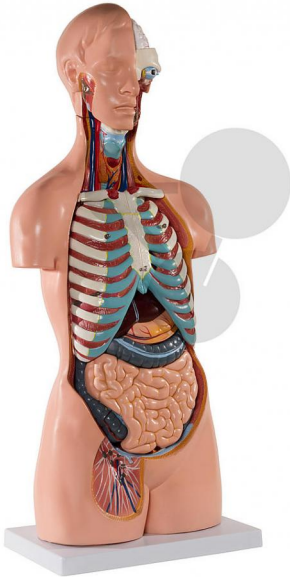

Torso 20-teilig Classic

Unverbindliche Artikelinformationen aus www.conatex.com vom 22.07.2024/DE1

Bestellnummer: 2009555

zum Artikel im
Webshop

314,00 € zzgl. MwSt.

In LabGear® Qualität - mit geöffnetem Rücken

Altersstufe ab:

Sek1

Der detailgetreue, 20-teilige, menschliche Torso ist in folgende Teile zerlegbar:

Kopf, linke Gehirnhälfte, linkes Auge, 2 Lungenflügel mit Brustbein und Rippen, 2-teiliges Herz, 2-teiliger Magen, Milz, Leber (mit Gallenblase), Dünndarm, 3-teiliges Dickdarmpaket, vordere Nierenhälfte, vordere Harnblasenhälfte, entnehmbarer Wirbel im Rückenbereich, Torso

Lediglich beim Classic-Torso ist der Rücken vom Kleinhirn bis zum Steißbein geöffnet. Bandscheiben, Wirbel, Rückenmark, Spinalnerven und Vertebralarterien sind hier sichtbar!

Abmessungen:

H 85 cm

CONATEX-DIDACTIC Lehrmittel GmbH · Experimentiergeräte für Naturwissenschaft und Technik