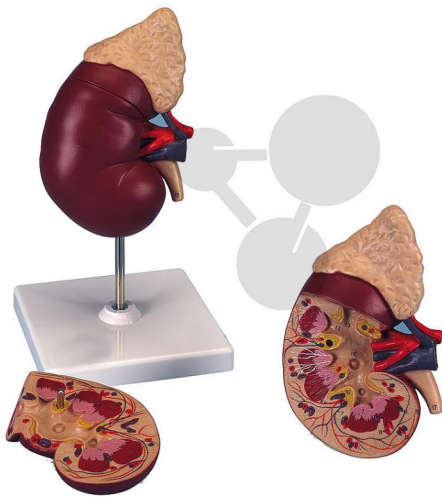

## Niere mit Nebenniere 2-teilig Classic

Unverbindliche Artikelinformationen aus [www.conatex.com](http://www.conatex.com) vom 05.11.2024/DE1

Bestellnummer: 2009558

zum Artikel im  
Webshop

57,80 € zzgl. MwSt.

In LabGear® Qualität

Altersstufe ab:

Sek1

Niere, mit Nebenniere, Nieren- und Nebennieren-Gefäße, oberer Abschnitt des Harnleiters, zur Ansicht des Nierenmarks und des Nierenbeckens ist die vordere Nierenhälfte abnehmbar.

Abmessungen:

H 14 x B 9 x T 5 cm

Lieferumfang:

Modell auf Stativ (abnehmbar)

**CONATEX-DIDACTIC Lehrmittel GmbH · Experimentiergeräte für Naturwissenschaft und Technik**

Zentrales Handelsregister Saarbrücken HRB-Nr. 91619 · Geschäftsführer: Christoph Wolfsperger · [www.conatex.com](http://www.conatex.com)