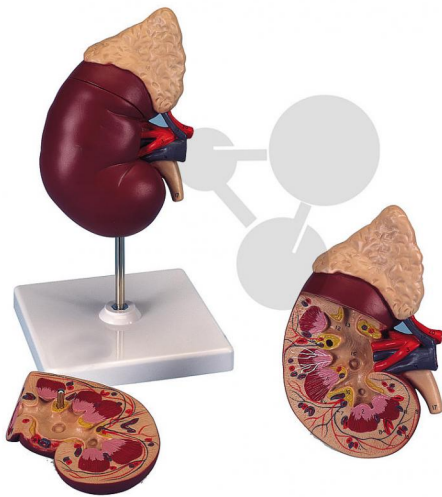

## Niere mit Nebenniere 2-teilig Classic

Unverbindliche Artikelinformationen aus [www.conatex.com](http://www.conatex.com) vom 22.12.2024/DE1

Bestellnummer: 2009558

zum Artikel im  
Webshop

57,80 € zzgl. MwSt.

In LabGear® Qualität

Altersstufe ab:

Sek1

Niere, mit Nebenniere, Nieren- und Nebennieren-Gefäße, oberer Abschnitt des Harnleiters, zur Ansicht des Nierenmarks und des Nierenbeckens ist die vordere Nierenhälfte abnehmbar.

Abmessungen:

H 14 x B 9 x T 5 cm

Lieferumfang:

Modell auf Stativ (abnehmbar)

**CONATEX-DIDACTIC Lehrmittel GmbH · Experimentiergeräte für Naturwissenschaft und Technik**

Zentrales Handelsregister Saarbrücken HRB-Nr. 91619 · Geschäftsführer: Christoph Wolfsperger · [www.conatex.com](http://www.conatex.com)