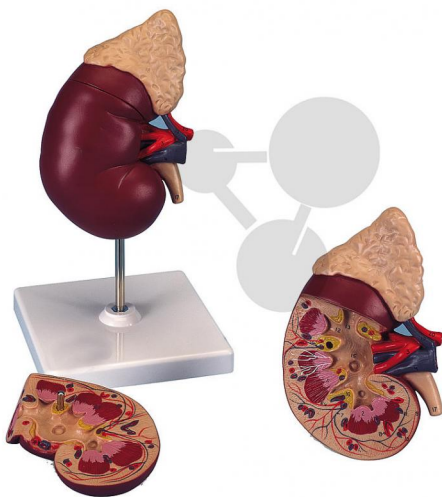

## Niere mit Nebenniere 2-teilig Classic

Unverbindliche Artikelinformationen aus [www.conatex.com](http://www.conatex.com) vom 03.07.2024/DE1

Bestellnummer: 2009558

zum Artikel im  
Webshop

57,80 € zzgl. MwSt.

In LabGear® Qualität

Altersstufe ab:

Sek1

Niere, mit Nebenniere, Nieren- und Nebennieren-Gefäße, oberer Abschnitt des Harnleiters, zur Ansicht des Nierenmarks und des Nierenbeckens ist die vordere Nierenhälfte abnehmbar.

Abmessungen:

H 14 x B 9 x T 5 cm

Lieferumfang:

Modell auf Stativ (abnehmbar)

**CONATEX-DIDACTIC Lehrmittel GmbH · Experimentiergeräte für Naturwissenschaft und Technik**

Zentrales Handelsregister Saarbrücken HRB-Nr. 91619 · Geschäftsführer: Christoph Wolfsperger · [www.conatex.com](http://www.conatex.com)