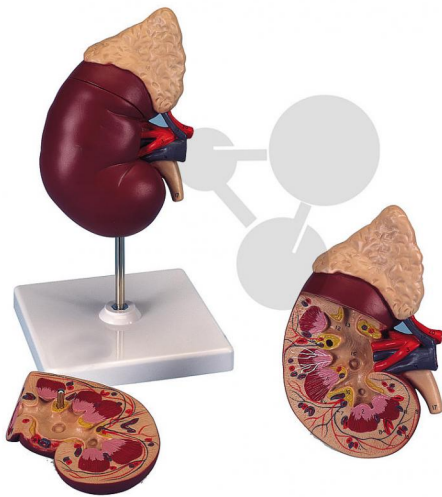

## Niere mit Nebenniere 2-teilig Classic

Unverbindliche Artikelinformationen aus [www.conatex.com](http://www.conatex.com) vom 22.11.2024/DE1

Bestellnummer: 2009558

zum Artikel im  
Webshop

57,80 € zzgl. MwSt.

In LabGear® Qualität

Altersstufe ab:

Sek1

Niere, mit Nebenniere, Nieren- und Nebennieren-Gefäße, oberer Abschnitt des Harnleiters, zur Ansicht des Nierenmarks und des Nierenbeckens ist die vordere Nierenhälfte abnehmbar.

Abmessungen:

H 14 x B 9 x T 5 cm

Lieferumfang:

Modell auf Stativ (abnehmbar)

**CONATEX-DIDACTIC Lehrmittel GmbH · Experimentiergeräte für Naturwissenschaft und Technik**

Zentrales Handelsregister Saarbrücken HRB-Nr. 91619 · Geschäftsführer: Christoph Wolfsperger · [www.conatex.com](http://www.conatex.com)