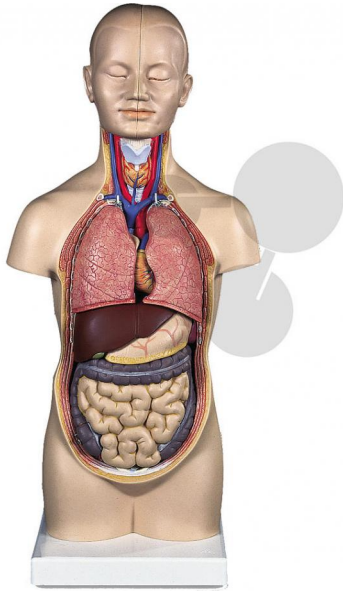

Torso Mini 12-teilig Premium

Unverbindliche Artikelinformationen aus www.conatex.com vom 22.07.2024/DE1

Bestellnummer: 2009631

zum Artikel im
Webshop

174,00 € zzgl. MwSt.

Premium-Qualität

Altersstufe ab:

Sek1

Der Torso entspricht etwa der halben natürlichen Größe und ist aus unzerbrechlichem, abwaschbaren Kunststoff. Sie können ihn in folgende Teile zerlegen:

- * 2 Kopfhälften mit Gehirnhälfte
- * 2 Lungenflügel
- * 2-teiliges Herz
- * Magen, sowie Leber mit Gallenblase
- * 3-teiliges Darpaket

Abmessungen:

H 55 cm

Gewicht:

2,7 kg

CONATEX-DIDACTIC Lehrmittel GmbH · Experimentiergeräte für Naturwissenschaft und Technik

Zentrales Handelsregister Saarbrücken HRB-Nr. 91619 · Geschäftsführer: Christoph Wolfsperger · www.conatex.com