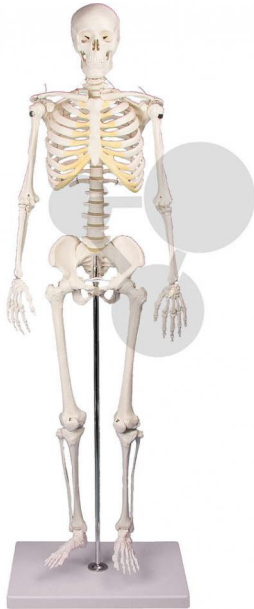

Miniatur-Skelett Premium

Unverbindliche Artikelinformationen aus www.conatex.com vom 25.08.2024/DE1

Bestellnummer: 2015079

zum Artikel im
Webshop

186,00 € zzgl. MwSt.

Premium-Qualität

Altersstufe ab:

Sek1

Verkleinerte Darstellung eines menschlichen Skeletts in etwa halber Lebensgröße. Schädel, Arme und Beine sind abnehmbar. Der Schädel ist dreiteilig zerlegbar.

Abmessungen:

ca. 80 cm

Gewicht:

1,8 kg

Lieferumfang: