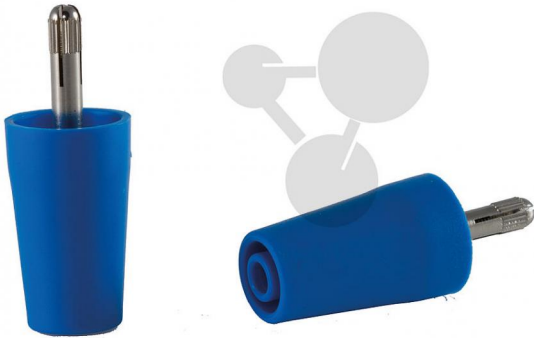

Sicherheits-Adapterbuchsen blau

Unverbindliche Artikelinformationen aus www.conatex.com vom 22.07.2024/DE1

Bestellnummer: 2060354

zum Artikel im
Webshop

19,95 € zzgl. MwSt.

blau

Mit diesen Sicherheits-Adapterbuchsen können alle normalen 4 mm-Buchsen in Sicherheitsbuchsen umgebaut werden. Dadurch können Sicherheitsmeßleitungen an Geräten verwendet werden, bei denen bisher nur normale Meßleitungen einsetzbar waren. Sie entsprechen den Sicherheitsanforderungen EN 61010. Spannung max: 1000 V.

Zur Befestigung ist ein Spezial-Inbusschlüssel (200.2309) erforderlich.

Packungsgröße:

10 Stück

Erforderliches Zubehör

Inbusschlüssel für Sicherheits-Adapterbuchsen 10 Stk.

Bestellnummer 2002309

14,80 € zzgl. MwSt.